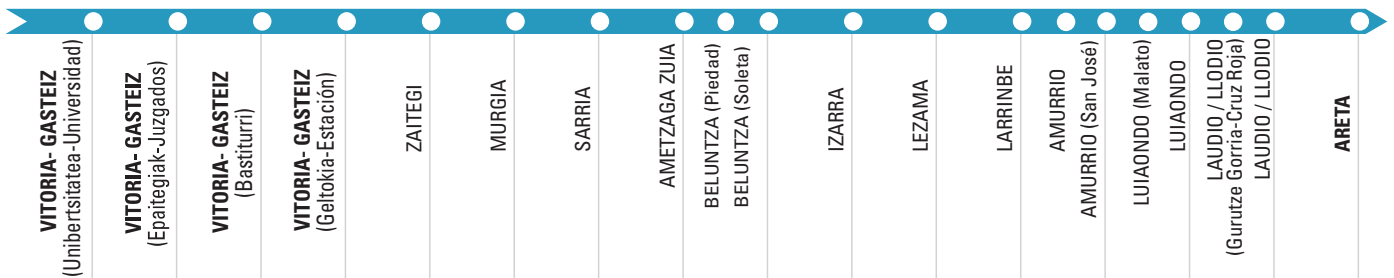

15

AUTOBUSEZ ARABAN ZEHAR
EN BUS POR ÁLAVA

VITORIA/GASTEIZ LAUDIO/LLODIO

UZTAILA ETA ABUZTUA / JULIO Y AGOSTO

GERALEKUAK/PARADAS | VITORIA/GASTEIZ

Vitoria-Gasteizera HELDUERAK/ LLEGADAS a Vitoria-Gasteiz

- Araba (Universidad)
- Avenida Gasteiz (Juzgados)
- Avenida Gasteiz (Bastiturri)
- Estación de Autobuses

Vitoria-Gasteiztik IRTEERAK/ SALIDAS de Vitoria-Gasteiz

- Estación de Autobuses
- Avenida de Gasteiz, 45
- Avenida de Gasteiz, 19
- Araba (Universidad)

ESKARIAREN ARABERAKO TAXI ZERBITZUA / SERVICIO DE TAXI A LA DEMANDA

AYALA - Tfno: 945 890 393 / 696 451 065

ARRASTARIA - ORDUÑA - Tfno: 608 672 849

Geltokia | Estación de autobuses

VITORIA-GASTEIZ

Tfno: 945 16 16 66

info.eaa@vitoria-gasteiz.org

KONPAINIA | COMPAÑÍA

Autobuses La Unión, S.A.

Teléfono de información: 945 264 626

ARABAKO FORU ALDUNDIA DIPUTACIÓN FORAL DE ÁLAVA

www.araba.eus/alavabus

Tfno: 945 18 18 18

Arabako Foru Aldundia
Diputación Foral de Álava

www.araba.eus

Etorri gurekin!
iTe llevamos!

ÁLAVA
BUS